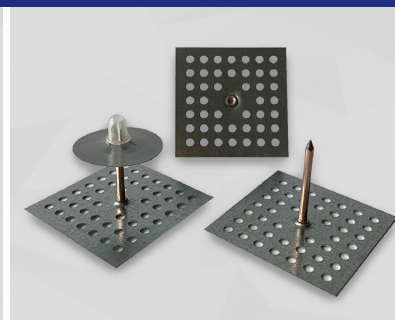

CELLO® BEVESTIGINGSPENNEN

Cello® BEVESTIGINGSPENNEN SK (zelfklevend) voor snel en probleemloos bevestigen van geluidsisolatiematerialen.

Cello® BEVESTIGINGSPENNEN met basisplaat voorzien van gaten, voor het bevestigen van geluidsisolerende materialen met een lijmpistool, schroeven of nieten.

Afleverbon:
Bodemplaat, pen, borgringen

Cello® BEVESTIGINGSPENNEN SK

Cello® BEVESTIGINGSPENNEN met basisplaat voorzien van gaten

TECHNISCHE GEGEVENS

TEMPERATUURBESTENDIGHEID (BEVESTIGINGSPENNEN SK)	-40°C tot +90°C Verwerkingstemperatuur: +5°C tot +66°C
---	---

AFMETINGEN

PRODUCT	MATERIAAL	AFMETINGEN [mm]	AANBEVELING VAN DE JUISTE PENLENGTE
BEVESTIGINGSPENNEN SK	Basisplaat: verzinkt staal	48 X 48 X 0,4	Materiaaldikte 20 mm » 25 mm penlengte Materiaaldikte 30 mm » 32 mm penlengte Materiaaldikte 40 mm » 42 mm penlengte
	Pen: staal verkoperd	Ø 2,7	
	Borgringen: verzinkt staal	Ø 2,7 X 30	
BEVESTIGINGSPENNEN met basisplaat voorzien van gaten	Basisplaat: verzinkt staal	48 X 48 X 0,4	Materiaaldikte 50 mm » 51 mm penlengte Materiaaldikte 60 mm » 63 mm penlengte Materiaaldikte 70 mm » 76 mm penlengte Materiaaldikte 80 mm » 89 mm penlengte
	Pen: staal verkoperd	Ø 2,7	
	Borgringen: verzinkt staal	Ø 2,7 X 30	
	Gaten basisplaat	Ø 3,2 (44 stuks)	

BEVESTIGINGSPENNEN ZELFKLEVEND

Afmetingen basisplaat: 48 x 48 mm - Diameter pen 2,7 mm
 Materiaal: Basisplaat verzinkt & pen verkoperd
 Verpakkingseenheid: 250 stuks per doos
 Leveringsomvang: Incl. borgringen van verzinkt plaatstaal (2,7 x 30 mm).
 Zonder beschermkap.