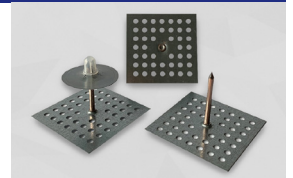

VERDERE INFORMATIE

EISEN AAN DE ONDERGROND VOOR EEN GOEDE HECHTING	<ul style="list-style-type: none"> ▶ Geen losse bestanddelen (verf, afbladderende corrosie enz.) ▶ Stof, vuil, olie en vetvrij ▶ Droog, stevig, glad en niet poreus
GEbruik VAN CELLO® BEVESTIGINGSPENNEN SK (ALLEEN BINNENSHUIS TE GEbruIKEN)	<ol style="list-style-type: none"> 1. Beschermfolie verwijderen (kleefolie niet aanraken) 2. Bevestigingspen op het gereinigde kleefoppervlak plaatsen - niet verdraaien! 3. Stevig aandrukken (beginnend vanuit het midden) 4. Vervolgens het geluidsisolerende materiaal bevestigen 5. Vastmaken met de bijgeleverde borgring
BELASTBAARHEID	Cello® BEVESTIGINGSPENNEN SK maken een snelle en eenvoudige bevestiging van isolatiematerialen op gladde en schone oppervlakken mogelijk. De hoogwaardige lijm garandeert een veilige bevestiging van de isolatie. Het aantal benodigde bevestigingspennen is afhankelijk van het oppervlak en het gewicht van de te bevestigen onderdelen. Als richtlijn kan worden uitgegaan van een maximaal gewicht van 1,35 kg per bevestigingspen.
HOUDBAARHEID	In niet verwerkte staat maximaal 7-8 maanden
APART VERKRIJGBARE ACCESSOIRES	<ul style="list-style-type: none"> ▶ Beschermkap PVC wit, 3 mm ▶ Beschermkap PP transparant, 3 mm
VERPAKKINGSEENHEID	▶ 250 stuks per doos

BEVESTIGINGSPENNEN ZELFKLEVEND

Afmetingen basisplaat: 48 x 48 mm - Diameter pen 2,7 mm
 Materiaal: Basisplaat verzinkt & pen verkoperd
 Verpakkingseenheid: 250 stuks per doos
 Leveringsomvang: Incl. borgringen van verzinkt plaatstaal (2,7 x 30 mm).
 Zonder beschermkap.

BEVESTIGINGSPENNEN MET BASISPLAAT VOORZIEN VAN GATEN

Afmetingen basisplaat: 48 x 48 mm - Diameter pen 2,7 mm
 Gatens basisplaat: ø 3,2 mm (44 stuks)
 Materiaal: Basisplaat verzinkt & pen verkoperd
 Verpakkingseenheid: 250 stuks per doos
 Leveringsomvang: Incl. borgringen van verzinkt plaatstaal (2,7 x 30 mm).
 Zonder beschermkap.